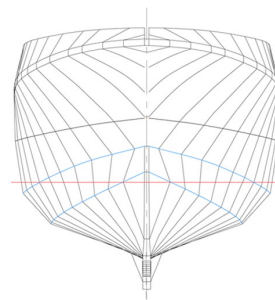

Vedette à passagers

14,50 mètres Le Corsaire

Performance et sécurité

Longueur HT 14,50 m
 Largeur HT 4,30 m
 Creux 1,80 m
 Tirant d'eau arrière 1,30 m
 Longueur PP 13,00 m
 Capacité gazole 2 000 litres
 Passagers 85
 Équipage 2 hommes

Année 1992
 Moteur CUMMINS 2*300cv
 Coque Polyester

Armateur
 Vedettes LE CORSAIRE
 Bonifacio (Corse du sud)

Visite des grottes et des calanques

Liaison sur les îles Lavezzi et Cavallo

85 pax en 4ème
 65 pax en 3ème